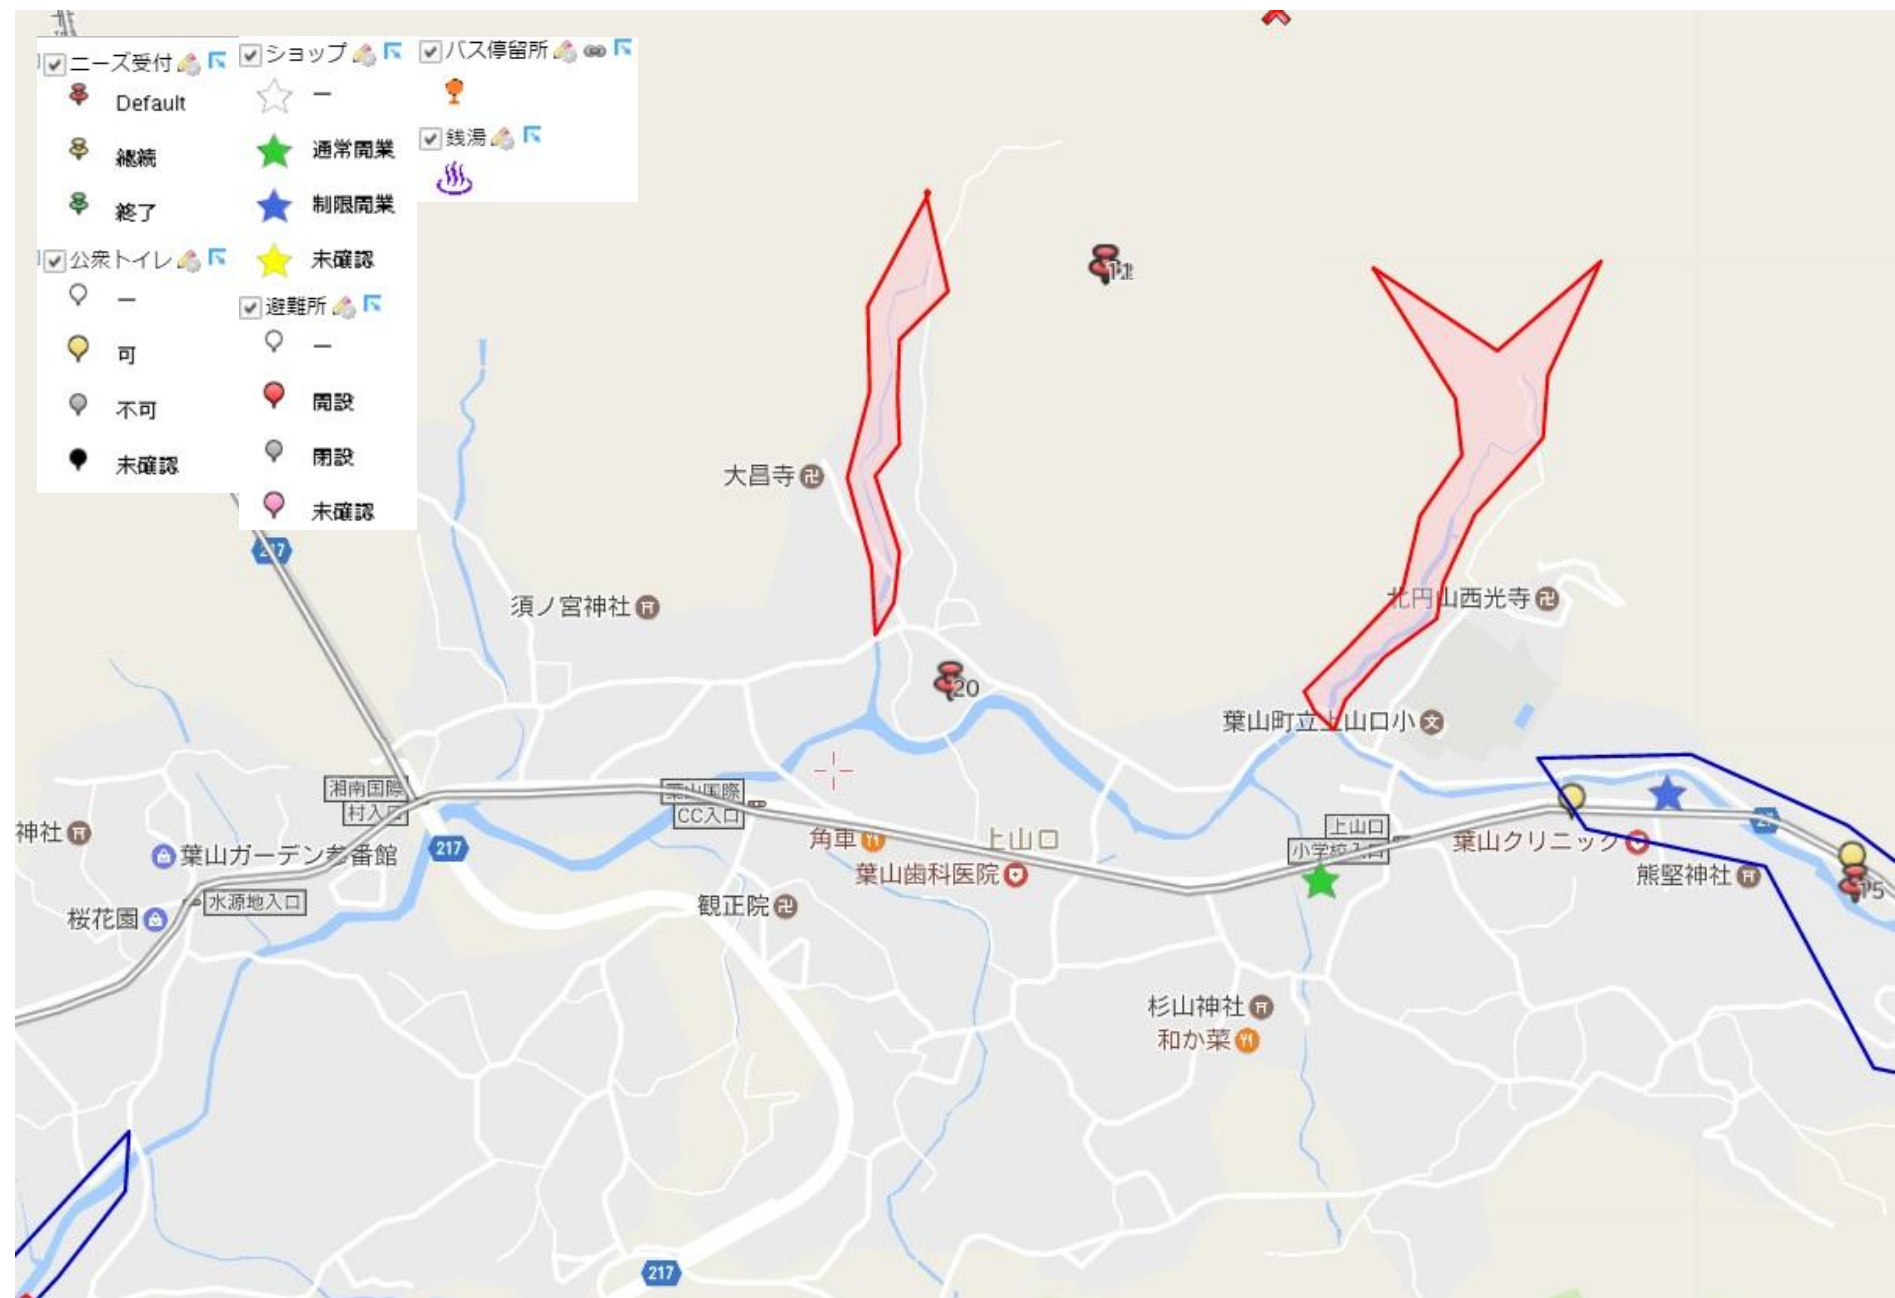

下山口詳細地図

上山口詳細地図

<input checked="" type="checkbox"/> ニーズ受付	<input checked="" type="checkbox"/> ショップ	<input checked="" type="checkbox"/> バス停留所
Default	☆ -	🏆
👤 継続	★ 通常開業	<input checked="" type="checkbox"/> 銭湯
👤 終了	★ 制限開業	🔥
<input checked="" type="checkbox"/> 公衆トイレ	★ 未確認	
-	<input checked="" type="checkbox"/> 避難所	
🟡 可	-	
🟡 不可	📍 開設	
🟡 未確認	📍 閉設	
	📍 未確認	

木古庭詳細地図