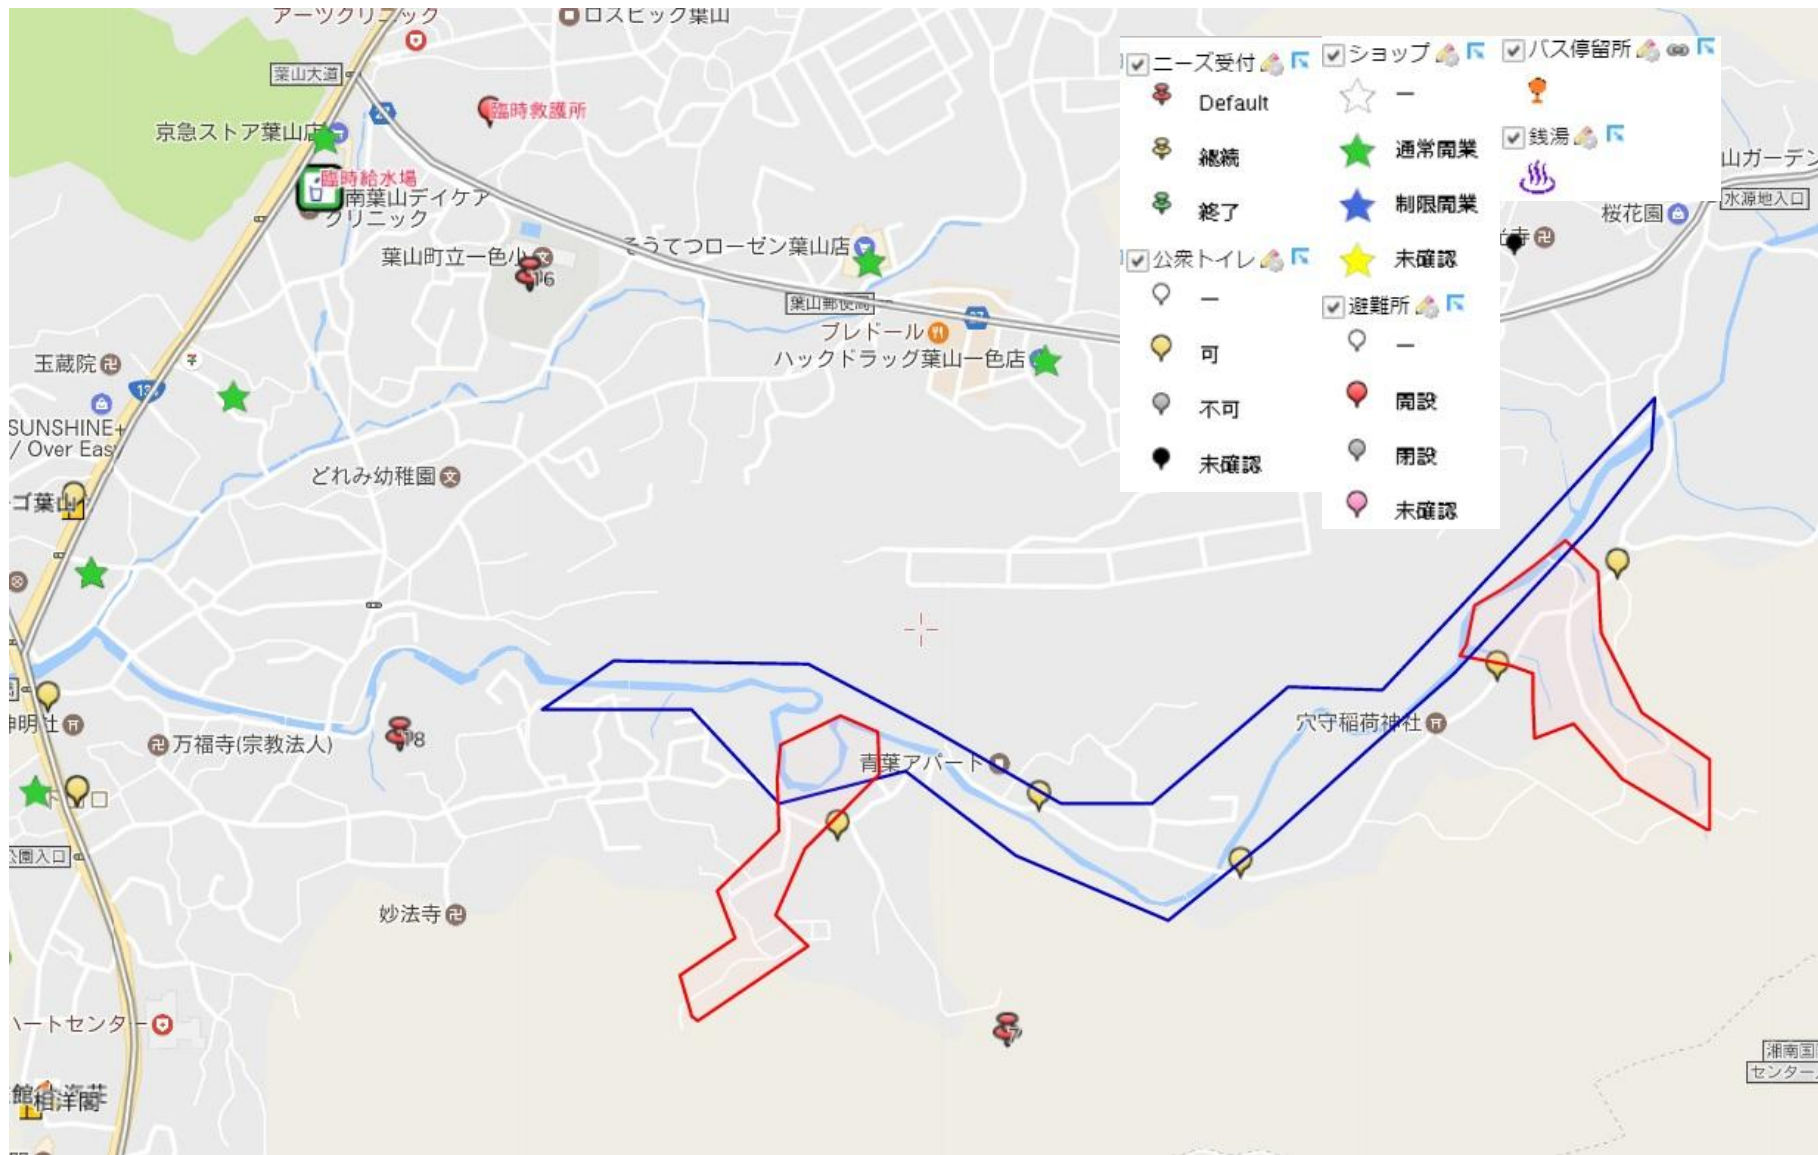

下山口詳細地図

上山口詳細地図

<input checked="" type="checkbox"/> ニーズ受付	<input checked="" type="checkbox"/> ショップ	<input checked="" type="checkbox"/> バス停留所
Default	☆ -	🏆
👤 継続	★ 通常開業	<input checked="" type="checkbox"/> 銭湯
👤 終了	★ 制限開業	🔥
<input checked="" type="checkbox"/> 公衆トイレ	★ 未確認	
-	<input checked="" type="checkbox"/> 避難所	
🟡 可	-	
🟡 不可	📍 開設	
🟡 未確認	📍 閉設	
	📍 未確認	

木古庭詳細地図