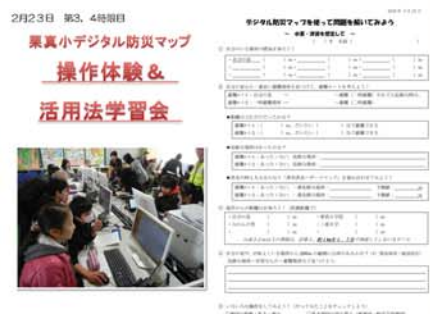

3学期 総合 | 自分たちから発信しよう