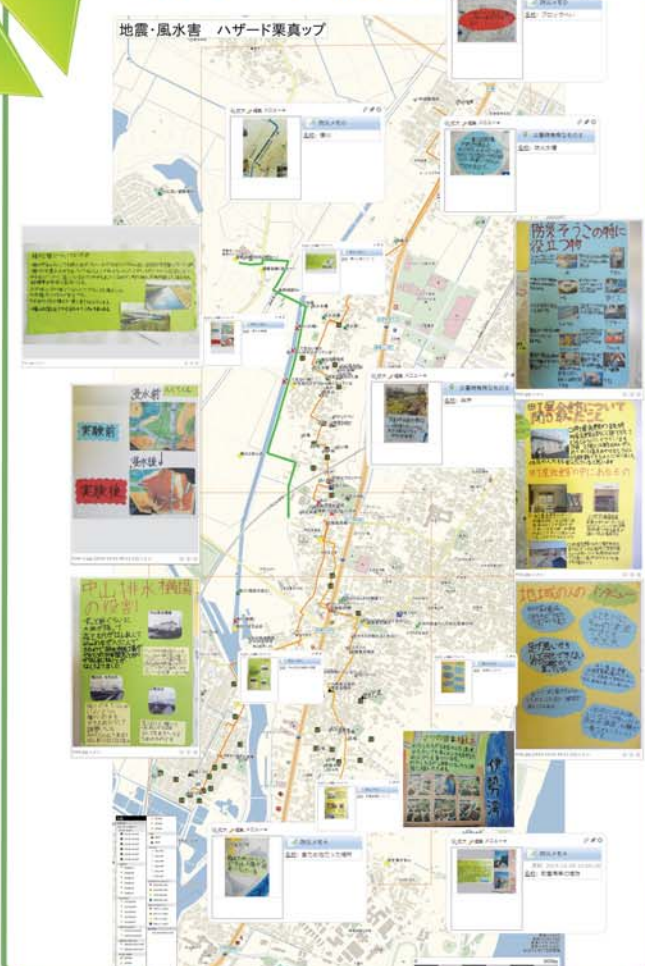

ハザード栗真ッブ

津市立栗真小学校6年生 [三重県津市]

1学期 総合 | 災害リスクを知ろう

7月3日 第5、6時限目

ふるさと「くりま」を知ろう

～自然災害から身を守るために～

小川自主防災組織 岩中さん

- 栗真にはどんな人が住んでいるのか？
- 町の課題点
- 町の防災活動
- 巨大地震のこと
- 横川のこと

小川

- 昔の伊勢街道
- 道がせまい
- 横川のはらん
- お年寄りが多い

水害対策

小川集会所

町屋

- 伊勢湾沿い
- 道がせまくて入りくんでいる
- 三重大学の学生が多い (県外から来た人も)

津波対策

町屋会館

第11回 小学生のぼうさい探検隊マップコンクール

511団体、2,267作品中、上位117位の佳作に入賞しました！

2学期 総合 | 共に生きる

12月8日 第1～4時限目

「ハザード栗真ッブ<デジタル版>」の作成

ハザード栗真マップ<小川>

町屋	小川	津波	水害	地震
町屋A	通学路	避難路	避難路	避難路
町屋B	通学路	避難路	避難路	避難路
町屋C	通学路	避難路	避難路	避難路
小川D	避難路	避難路	避難路	避難路
小川E	通学路	避難路	避難路	避難路
小川F	通学路	避難路	避難路	避難路

588団体、2,506作品中、上位117位の佳作に入賞しました！

ハザード栗真ッブ

3学期 総合 | 自分たちから発信しよう

2016年3月19日発表ポスター